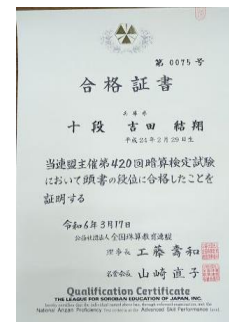

第420回 公益社団法人全国珠算教育連盟主催 珠算・暗算検定試験

(文部科学省 後援) 施行日:令和6年3月17日 会場:ユーアイ帆っとセンター

※学年の表示は検定実施日(3/17)時です

【珠算】	九 段	吉田 結翔 (氷丘小6)			
	四 段	河野 りさ (荒井中1)			
	準四段	竹中 綺咲 (神戸商業高1)			
	準三段	庄司 美杏 (別府中2)			
	初 段	坂元 佑衣 (荒井小6)	卜部ひまり (志方東小6)		
	1 級	新屋 海來 (曾根小6)	水田 結月 (別府中1)	酒田 一步 (米田西小6)	
	準1級	石田 遥香 (荒井小6)			
	2 級	立岩 尚大 (曾根小5)	福島 駿芽 (曾根小5)	北原ことは (阿弥陀小6)	
		大西みのり (別府小4)	庄司 飛昇 (別府西小5)	岸 璃音 (二見小4)	
		竹裏 清寿 (川西小5)	三宅 柚花 (米田小5)	脇坂 芽彩 (宝殿中1)	
		今西 渚 (若宮小4)	田中 咲 (荒井小3)	青木 美來 (荒井小4)	
		山本 れい (東神吉小5)			
	3 級	三柴 太一 (曾根小4)	森下よつば (別府西小2)	松下 陽香 (別府小4)	
		谷口 夏葵 (魚住小1)	岡本 紗奈 (蓮池小4)	井元 姫奈 (播磨小4)	
		渡邊 光我 (荒井中2)	橋本 茉奈 (米田小6)	古谷颯一郎 (米田西小5)	
		石井 琢磨 (荒井小4)			

【暗算】 十 段 吉田 結翔さん

(氷丘小6 ※検定施行時)

おめでとう
ございます!

六 段	生田菜々美 (加古川東高2)				
五 段	高尾 泰司 (別府小5)				
四 段	竹中 綺咲 (神戸商業高1)				
準四段	秦泉寺理左 (大塩小3)				
三 段	澁谷 心美 (浜の宮中2)	新屋 海來 (曾根小6)	村野 心咲 (野口南小6)		
準二段	吉田 倫子 (平岡東小4)	野見山大和 (曾根小5)	竹中 心渚 (浜の宮小6)		
初 段	榎本 晴毅 (清水小4)